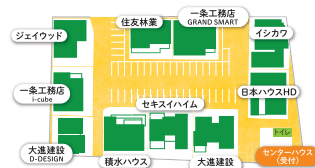

ご夫婦での
来場特典

ご利用期間: 2025年2月15日～4月20日 17:30～21:00(食事時間90分) ※3棟以上のご見学の方対象。新規にご夫婦でご来場のお客様対象

期間中毎日

抽選会

スポーツグッズ、アウトドアグッズなど
豪華景品が当たります!

期間中毎日

山のはちみつ プレゼント!

田沢湖にある人気店、「山のはちみつ屋」の
お好きな商品1点をプレゼントいたします。

期間中毎日

かつ丼 お食事券 プレゼント!

東家のかつ丼
お食事券を
ペアで差し上げます。
※お一人で来場の場合は1枚。

引き換え期間: 2/1～4/20
引き換え店: 東家本店・東家駅前店

東家
そば処
あずまや

※写真はイメージです。※プレゼントは、期間中1組様1回限りです。※各特典は、充分用意しておりますが万一品切れの場合はご容赦下さい。※過去に10回以上イベントに参加の方は、お断りする場合がございますのでご了承ください。※金券の受け取りの際は身分証(運転免許またはマイナンバーカード)のご提示をお願いします。また領収書の記入もお願いいたします。

総合住宅展示場
日報ハウジングパーク

〒020-0835 盛岡市津志田13-2 TEL019-638-5561 主催/岩手日報社 企画運営/岩手日報広告社
開場時間/10:00～17:00 定休日/毎週水曜日 日報ハウジングパーク 検索

日報ハウジング
パークの
Instagramは
こちらから!

NIIPPOHOUSINGPARK